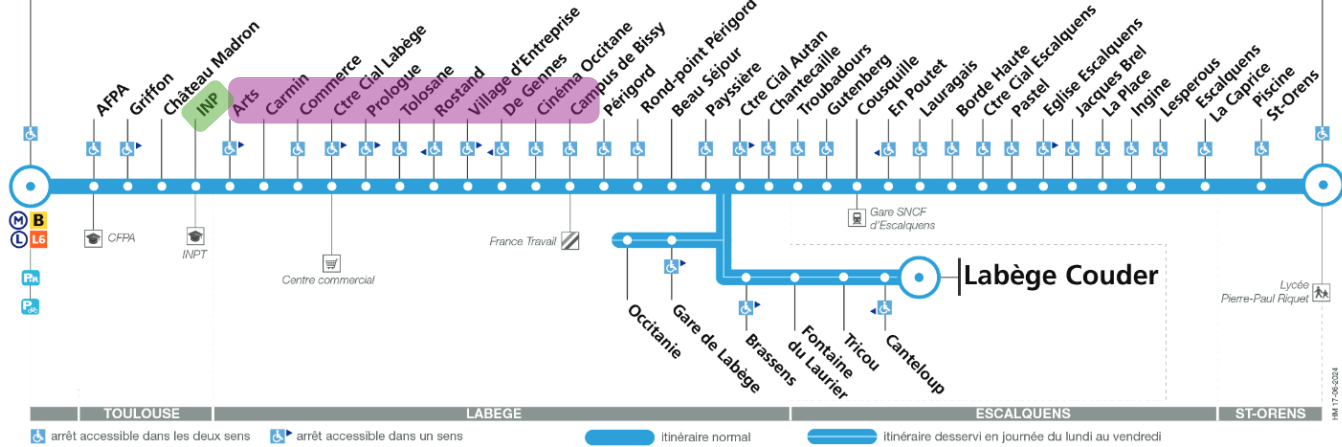

Notes
v Uniquement le vendredi

79

Direction Labège Couder ou Saint-Orens Lycée

du 2 septembre 2024 au 6 juillet 2025

Ramonville

St-Orens Lycée

From Labège to INP

Lundi à vendredi en vacances scolaires