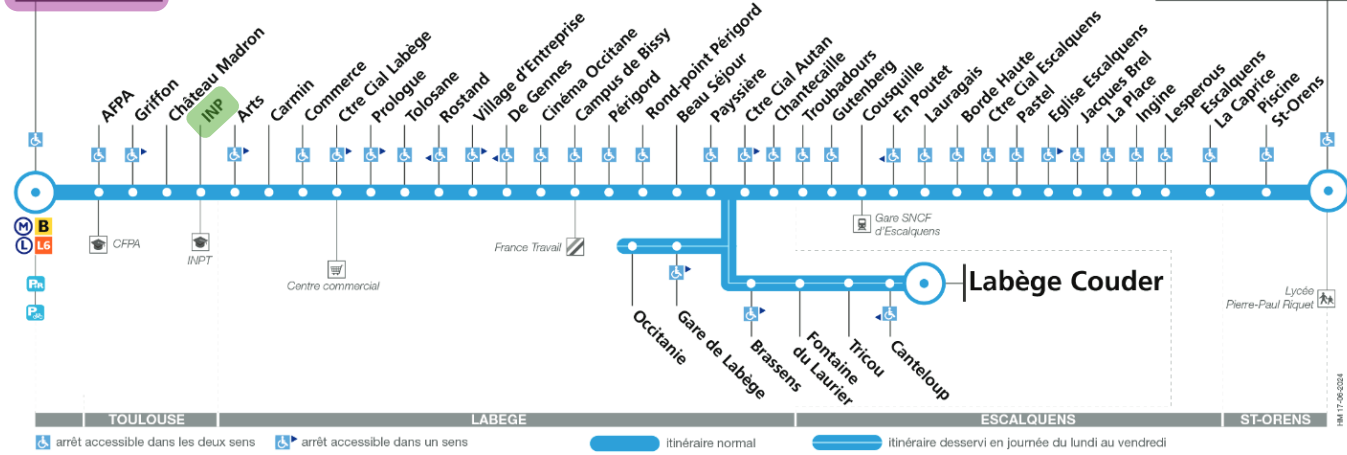

79

Direction Labège Couder ou Saint-Orens Lycée

du 2 septembre 2024 au 6 juillet 2025

Ramonville

St-Orens Lycée

From *Ramonville* to *INP*

Lundi à vendredi en vacances scolaires

Ramonville	06:00	06:23	06:45	07:05	07:25	07:35	07:43	07:51	07:59	08:07	08:15	08:23	08:31	08:39	08:47	08:55	09:10	09:26	09:42	09:58	10:14	10:30	10:46	11:02	
AFPA	06:05	06:28	06:50	07:11	07:31	07:41	07:49	07:57	08:05	08:13	08:21	08:29	08:37	08:45	08:53	09:01	09:16	09:32	09:48	10:04	10:20	10:36	10:52	11:08	
Ctre Cial Labège	06:11	06:34	06:56	07:17	07:37	07:47	07:56	08:04	08:11	08:20	08:28	08:36	08:44	08:52	09:00	09:08	09:23	09:39	09:55	10:10	10:26	10:42	10:58	11:14	
De Gennes	06:14	06:38	07:00	07:21	07:41	07:51	08:00	08:08	08:15	08:24	08:32	08:40	08:48	08:56	09:04	09:12	09:27	09:43	09:59	10:14	10:30	10:46	11:02	11:18	
Périgord	06:16	06:40	07:03	07:24	07:44	07:54	08:03	08:11	08:18	08:27	08:35	08:43	08:51	08:59	09:07	09:15	09:30	09:46	10:02	10:16	10:32	10:48	11:04	11:20	
Payssière	06:19	06:43	07:06	07:27	07:47	-	08:06	-	08:21	-	08:38	08:46	-	09:02	09:10	09:18	09:33	09:49	10:05	10:19	10:35	10:51	11:07	11:23	
Labège Couder	-	06:48	-	07:33	-	-	08:12	-	-	-	-	08:52	-	09:08	-	09:24	-	09:55	-	10:25	-	10:57	-	11:29	
Eglise Escalquens	06:26	-	07:13	-	07:55	-	-	-	08:29	-	08:46	-	-	-	09:18	-	09:41	-	10:13	-	10:43	-	11:15	-	
Escalquens La Caprice	06:30	-	07:17	-	07:59	-	-	-	08:33	-	08:50	-	-	-	09:22	-	09:45	-	10:17	-	10:47	-	11:19	-	
St-Orens Lycée	06:33	-	07:20	-	08:02	-	-	-	08:36	-	08:53	-	-	-	09:25	-	09:48	-	10:20	-	10:50	-	11:22	-	
Ramonville	11:18	11:34	11:50	12:06	12:22	12:36	12:50	13:05	13:20	13:35	13:50	14:05	14:20	14:35	14:50	15:05	15:20	15:35	15:50	16:05	16:20	16:35	16:50	17:05	
AFPA	11:24	11:40	11:56	12:12	12:28	12:42	12:56	13:11	13:26	13:41	13:56	14:11	14:26	14:41	14:56	15:11	15:26	15:41	15:56	16:11	16:26	16:41	16:56	17:11	
Ctre Cial Labège	11:30	11:46	12:02	12:18	12:34	12:48	13:02	13:17	13:32	13:47	14:02	14:17	14:32	14:47	15:02	15:17	15:32	15:47	16:02	16:17	16:32	16:47	17:03	17:18	
De Gennes	11:34	11:50	12:06	12:22	12:38	12:52	13:06	13:21	13:36	13:51	14:06	14:21	14:36	14:51	15:06	15:21	15:36	15:51	16:06	16:21	16:36	16:51	17:07	17:23	
Périgord	11:36	11:52	12:08	12:24	12:40	12:54	13:08	13:23	13:38	13:53	14:08	14:23	14:38	14:53	15:08	15:23	15:38	15:53	16:08	16:23	16:38	16:53	17:10	17:26	
Payssière	11:39	11:55	12:11	12:27	12:43	12:57	13:11	13:26	13:41	13:56	14:11	14:26	14:41	14:56	15:11	15:26	15:41	15:56	16:11	16:26	16:41	16:56	17:13	17:29	
Labège Couder	-	12:01	-	12:33	-	-	13:03	-	-	-	14:02	-	14:32	-	15:02	-	15:32	-	16:02	-	16:32	-	17:02	-	17:35
Eglise Escalquens	11:47	-	12:19	-	12:51	-	13:19	-	13:49	-	14:19	-	14:49	-	15:19	-	15:50	-	16:20	-	16:50	-	17:22	-	
Escalquens La Caprice	11:51	-	12:23	-	12:55	-	13:23	-	13:53	-	14:23	-	14:53	-	15:23	-	15:54	-	16:24	-	16:54	-	17:26	-	
St-Orens Lycée	11:54	-	12:26	-	12:58	-	13:26	-	13:56	-	14:26	-	14:56	-	15:26	-	15:57	-	16:27	-	16:57	-	17:29	-	
Ramonville	17:20	17:35	17:50	18:05	18:19	18:34	18:49	19:04	19:20	19:40	20:00	20:20	20:45	21:15	22:00	22:45	23:30	00:20	v	01:00	-	-	-	-	
AFPA	17:27	17:41	17:57	18:11	18:26	18:40	18:55	19:10	19:26	19:46	20:05	20:26	20:50	21:20	22:05	22:50	23:35	00:25	01:05	-	-	-	-	-	
Ctre Cial Labège	17:34	17:48	18:04	18:18	18:33	18:47	19:01	19:16	19:32	19:52	20:11	20:32	20:55	21:25	22:10	22:55	23:40	00:30	01:09	-	-	-	-	-	
De Gennes	17:39	17:53	18:09	18:23	18:38	18:51	19:05	19:20	19:35	19:55	20:14	20:35	20:58	21:28	22:13	22:58	23:43	00:33	01:12	-	-	-	-	-	
Périgord	17:42	17:56	18:12	18:26	18:41	18:54	19:08	19:23	19:38	19:58	20:17	20:38	21:00	21:31	22:16	23:00	23:45	00:35	01:14	-	-	-	-	-	
Payssière	17:45	18:00	18:15	18:30	18:44	18:57	19:11	19:26	19:41	20:01	20:20	20:41	21:03	21:34	22:19	23:03	23:48	00:38	01:17	-	-	-	-	-	
Labège Couder	-	18:06	-	18:36	-	-	19:03	-	19:32	-	20:26	-	21:09	-	-	-	-	-	-	-	-	-	-	-	
Eglise Escalquens	17:54	-	18:23	-	18:52	-	19:19	-	19:49	20:08	-	20:48	-	21:41	22:26	23:10	23:55	00:45	01:23	-	-	-	-	-	
Escalquens La Caprice	17:58	-	18:27	-	18:56	-	19:23	-	19:53	20:12	-	20:52	-	21:45	22:30	23:14	23:59	00:49	01:26	-	-	-	-	-	
St-Orens Lycée	18:01	-	18:30	-	18:59	-	19:26	-	19:56	20:15	-	20:55	-	21:48	22:33	23:17	00:02	00:52	01:29	-	-	-	-	-	